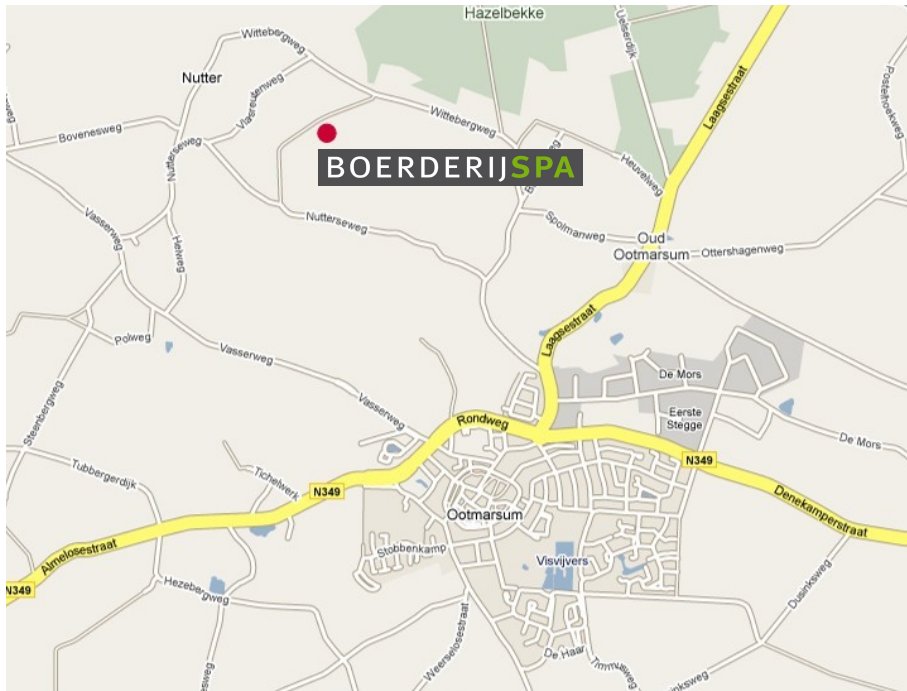

Boerderij Spa Nutter

Dalweg 4, 7638 PB Nutter, Telefoon: 0541-294644

**Komende van de A1 richting Deventer**

- Op de A1 op het knooppunt Azelo rechts A1, Oldenzaal aanhouden
- Na ongeveer 15 km, afslag 32 Oldenzaal Ootmarsum nemen
- Ootmarsum blijven volgen
- Na ongeveer 10 km begin bebouwde kom Ootmarsum
- Aan het einde van de weg rechtsaf
- Na ongeveer 850 meter derde afslag op de rotonde naar de Laagsestraat
- Na 275 meter linksaf naar de Nutterseweg
- Na 500 meter linksaf weg vervolgen Nutterseweg
- Eerste weg rechts naar de Dalweg
- U vindt Boerderij Spa in de tweede Boerderij aan de rechterkant

Komende van de A1 richting Duitsland

- Op de A1 afslag 32 Oldenzaal Ootmarsum nemen
- Ootmarsum blijven volgen
- Na ongeveer 10 km begin bebouwde kom Ootmarsum
- Aan het einde van de weg rechtsaf
- Na ongeveer 850 meter derde afslag op de rotonde naar de Laagsestraat
- Na 275 meter linksaf naar de Nutterseweg
- Na 500 meter linksaf weg vervolgen Nutterseweg
- Eerste weg rechts naar de Dalweg
- U vindt Boerderij Spa in de tweede Boerderij aan de rechterkant

Komende van de N36 richting Ommen

- Op de N36 na ongeveer 9 km rechts aanhouden N341 Sibculoseweg
- Na ongeveer 4 km eerste afslag op de rotonde naar de N343 van Royensweg
- Na ongeveer 10 km derde afslag op de rotonde naar de Denekamperweg
- Na ongeveer 9 km op de Vasserweg linksaf naar de Nutterseweg
- Na ongeveer 700 meter rechts aanhouden op de Nutterseweg
- Na ongeveer 450 meter linksaf naar de Dalweg
- U vindt Boerderij Spa in de tweede Boerderij aan de rechterkant